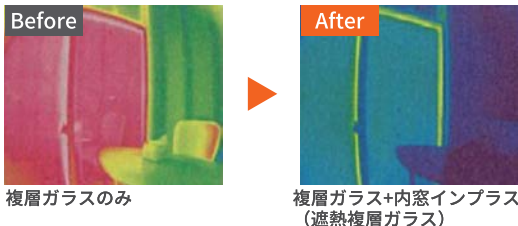

※現場の状況により施工時間が異なります

— 3年連続 —
No.1
※先進的窓リノベ'23~'25
窓ドアリフォーム申請件数 LIXIL調べ
LIXILの窓リフォーム

テレビCM放映中 /

今ある窓にプラスするだけ! おすすめの窓の断熱リフォーム「インプラス」

防音・断熱内窓 インプラス

断熱効果で室内の涼しい空気をキープ

断熱効果で光熱費節約

防音対策

断熱効果で年間光熱費の節約に

■暖冷房費(東京)9窓改修時
20年使用する場合
(一定条件下での試算例です)

「空気の層」が断熱材になり住まい快適に

■サーモグラフィ画像 ※画像はイメージです

エアコンで冷やされた室内の空気をしっかりキープ。夏の強い日差しや紫外線対策にも効果的なガラスもご用意しています。

ペットとの暮らしにも最適
防音効果&断熱効果

特許
第5629200号

ゲスト
バリア