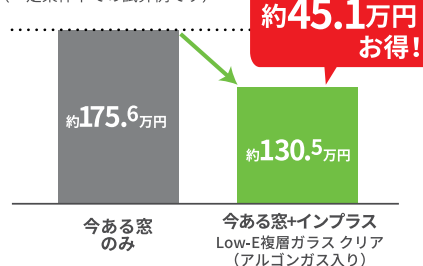

※現場の状況により施工時間が異なります

— 3年連続 —
No.1
※先進的窓リノベ'23~'25
窓ドアリフォーム申請件数 LIXIL調べ
LIXILの窓リフォーム

テレビCM放映中 /

今ある窓にプラスするだけ! おすすめの窓の断熱リフォーム「インプラス」

防音・断熱内窓 インプラス

断熱効果で室内の涼しい空気をキープ

断熱効果で光熱費節約

防音対策

断熱効果で年間光熱費の節約に

■暖冷房費(東京)9窓改修時
20年使用する場合
(一定条件下での試算例です)

「空気の層」が断熱材になり住まい快適に

■サーモグラフィ画像 ※画像はイメージです

エアコンで冷やされた室内の空気をしっかりキープ。夏の強い日差しや紫外線対策にも効果的なガラスもご用意しています。

ペットとの暮らしにも最適
防音効果&断熱効果

特許
第5629200号

ゲスト
バリア

■ 補助金獲得例 内窓(インプラス)設置の場合

Low-E 複層ガラス(ガスなし)
S グレード(アルミレール仕様)

窓の大きさ	メーカー希望 小売価格(税抜) ※
① 大	168,000円
② 大	168,000円
③ 中	101,000円
④ 中	101,000円

合計 **538,000円**

大 …高さ190cm×幅170cm
中 …高さ120cm×幅165cm

戸建住宅の獲得例

マンションの獲得例

補助金	
大	52,000円
大	52,000円
中	34,000円
中	34,000円
補助金合計 172,000円	