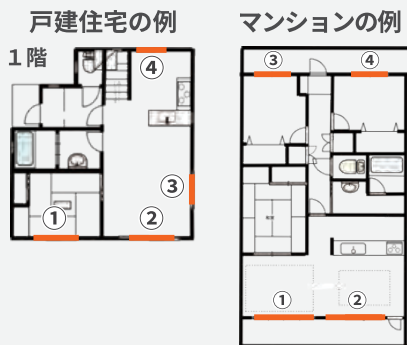

■ 補助金獲得例 内窓(インプラス)設置の場合

Low-E 複層ガラス(ガスなし)
S グレード(アルミレール仕様)

窓の大きさ	メーカー希望 小売価格(税抜) ※
① 大	168,000円
② 大	168,000円
③ 中	101,000円
④ 中	101,000円

合計 **538,000円**

大 …高さ190cm×幅170cm
中 …高さ120cm×幅165cm

戸建住宅の獲得例

マンションの獲得例

補助金	
大	52,000円
大	52,000円
中	34,000円
中	34,000円
補助金合計 172,000円	