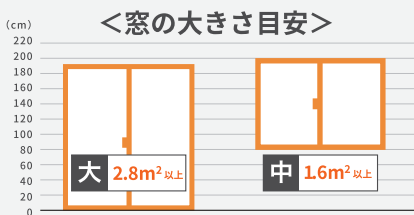

補助金情報

【補助対象】 世帯を問わず対象工事を実施するリフォーム
【対象工事】 窓(ガラス・サッシ)・ドアの断熱改修工事
(熱貫流率<Uw値>1.9以下等、建材トップランナー制度 2030 目標水準値を超えるもの、一定の基準を満たすもの)
【対象期間】 令和7年11月28日以降に対象工事に着手※1し、令和8年12月31日までに工事完了するもの
※1: 工事請負契約後に行われる工事であること
【交付申請開始】 令和8年4月以降予定
(国の予算上限に達し次第、早期に終了する場合があります 1 申請あたりの合計補助額が5万円未満の場合は申請できません)

LIXILの内窓(インプラス)なら
和室、洗面室、浴室用など
さまざまな商品をご用意。
夏も冬も一年中快適に。