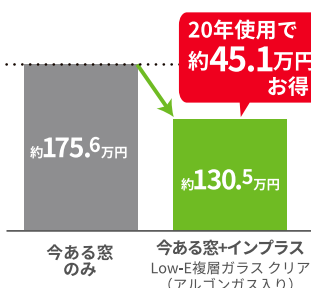

### 古い窓や大きな窓は新しい窓に取替えて 開閉スムーズ・快適に

#### 取替窓 リプラス

今ある窓枠の上に、新しい窓枠を  
取付けるから、壁もこわさず  
見た目も機能もグレードアップ

#### 断熱効果で 年間光熱費の節約に

■暖冷房費(東京)9窓改修時  
20年使用する場合(一定条件下での試算例です)