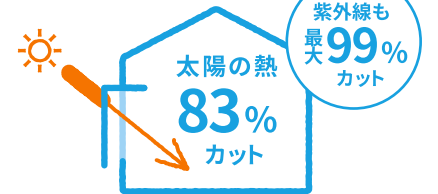

ニオイこもらない!  
リシェント勝手口ドア

カギを閉めたまま換気可能。こもった空気をリフレッシュしてジメジメやニオイの解消に。

日差し83%カット  
スタイルシェード

太陽の熱や紫外線を窓の外側でカットして、エアコン効率アップで冷房費を軽減します。室内熱中症対策や目隠しにも効果的。

スタイルシェードの場合※

※一般複層ガラスの窓にスタイルシェードを使用した場合の計測・算出値であり保証値ではありません。

現地調査で、お見積もり!お気軽にお問い合わせください